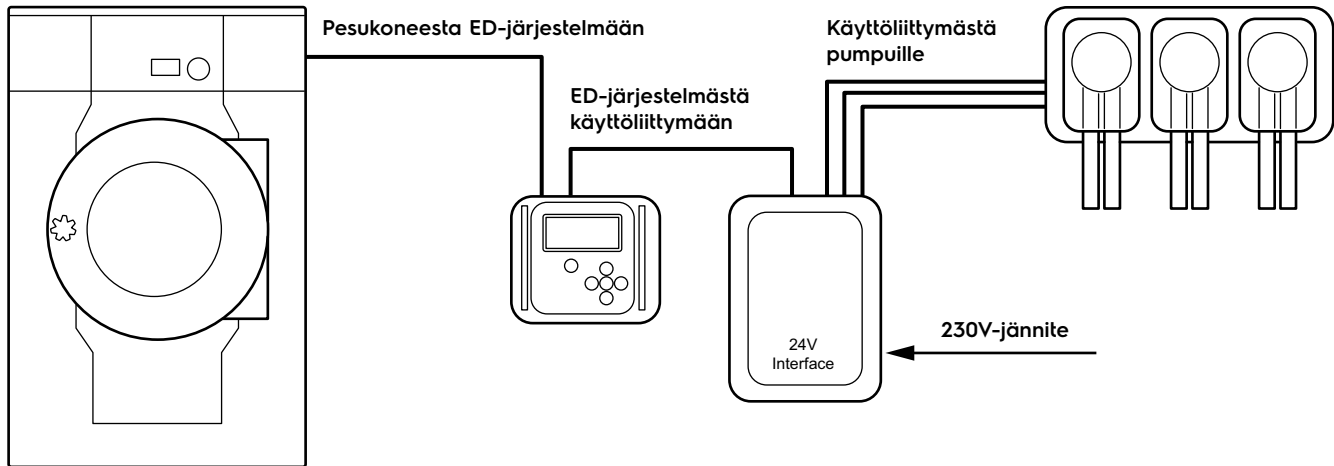

EDS-annostelujärjestelmä 24VDC-käyttöliittymä

Tuotekuvaus

24V-käyttöliittymä on suunniteltu erityisesti Electroluxin tehokkaan ED-säätimen asentamiseen hyvin erilaisiin pumppuihin erilaisissa järjestelmissä. Tehokas ratkaisu säästää myös pesuainetta merkittävästi ensimmäisestä käyttökerrasta alkaen

Ominaisuudet ja edut

- Käytössä olevaan pumppuun yhdistetty ED-järjestelmä optimoi pesuaineen annostelun ja säästää pesuainetta
- Ohjaa kaikkia annostelijoita, joissa voidaan käyttää 24V-signaaleja releen avulla
- Yhdistäminen pesukoneesta ED-säätimeen helposti yhdellä johdolla
- Voidaan yhdistää enintään 6 pumppuun yhdessä pesukoneessa

Asennuskaavio

Huomaa!

ED-käyttöliittymä lähettää 24V:n signaaleja, joiden enimmäisvoimakkuus on 230mA.

Mikäli pumput vaativat 230mA:a enemmän, järjestelmään on asennettava releet, jotka eivät sisälly tähän tuotteeseen

Suosittellemme hankkimaan järjestelmään ED-säätimen

PNC	988916941	988916937
Kuvaus	24V:n ED-käyttöliittymä	ED-säädin ilman pumppuja
Mitat	K: 150 mm x L: 100 mm x S: 60 mm	K: 119 mm x L: 132 mm x S: 65 mm
Paino	0.8 kg	0.13 kg
Syöttöjännite	230V	Ei
Lähtöjännite	24V	Ei